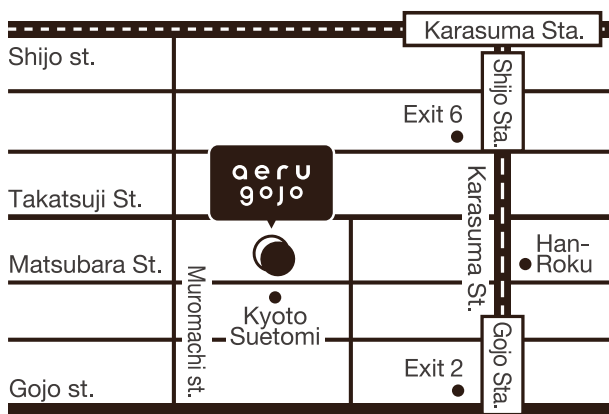

aeru

gojo

0から6歳の伝統ブランド aeru
aeru - the Japanese traditional brand

〒600-8427
京都府京都市下京区
松原通室町東入玉津島町298「aeru gojo」

五条駅・四条駅 徒歩5分(地下鉄烏丸線)
烏丸駅 徒歩7分(阪急京都線)
烏丸松原 徒歩2分(市営バス)

通常営業時間:10:00-17:00 水曜定休

電話番号:075-371-3905(営業時間内)

298 Tamatsushima-cho,
Matsubara-dori, Muromachi Higashi-Iru,
Shimo-gyo-ku, Kyoto-shi, Kyoto
600-8427 JAPAN

5-min walk from Gojo Station
or Shijo Station (Subway Karasuma Line)
7-min walk from Karasuma Station (Hankyu
Kyoto Line)