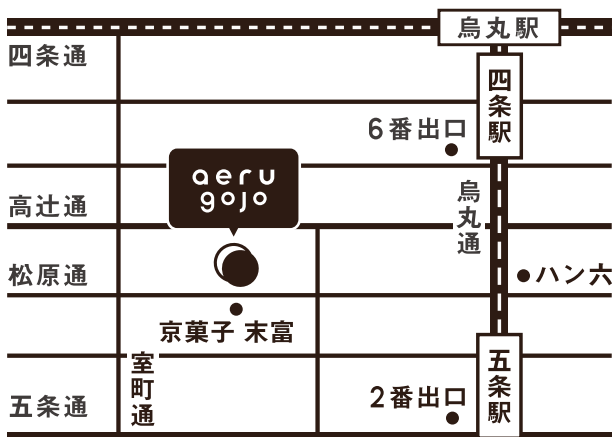

aeru

gojo

0から6歳の伝統ブランド aeru
aeru - the Japanese traditional brand

〒600-8427
京都府京都市下京区
松原通室町東入玉津島町298「aeru gojo」

五条駅・四条駅 徒歩5分(地下鉄烏丸線)
烏丸駅 徒歩7分(阪急京都線)
烏丸松原 徒歩2分(市営バス)

通常営業時間:10:00-17:00 水曜定休

電話番号:075-371-3905(営業時間内)

298 Tamatsushima-cho,
Matsubara-dori, Muromachi Higashi-Iru,
Shimo-gyo-ku, Kyoto-shi, Kyoto
600-8427 JAPAN

5-min walk from Gojo Station
or Shijo Station (Subway Karasuma Line)
7-min walk from Karasuma Station (Hankyu
Kyoto Line)